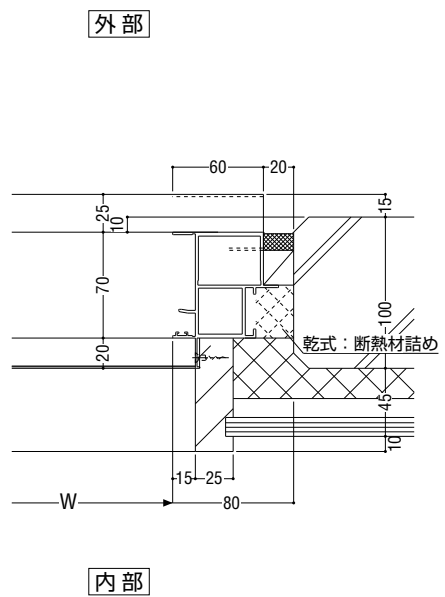

- 断熱防音サッシ
- 防音サッシ
- 一般サッシ
- 共通商品
- BL認定サッシ
- 断熱防音サッシ(防火)
- 防音サッシ(防火)
- 共通商品(防火)
- アルミ樹脂複合サッシ
- パリアフリーサッシ
- 換気商品
- ブラインド内蔵サッシ
- 出窓
- 収納型網戸
- マンション関連商品
- 共通付属品
- 商品
- その他の