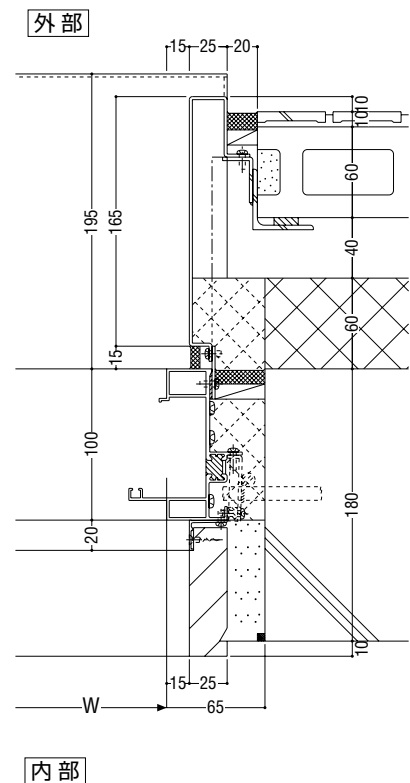

断熱納まり

RCタイル貼り(外断熱)

断熱100N 外開き窓(腰窓)

- 断熱防音サッシ
- 防音サッシ
- 一般サッシ
- 共通商品
- BL設置サッシ
- 断熱防音サッシ(防火)
- 防音サッシ(防火)
- 共通商品(防火)
- アルミ樹脂複合サッシ
- パリアフリー
- 換気商品
- 内蔵サッシ
- 出窓
- 収納型網戸
- 関連商品
- 共通付属品
- その他の商品