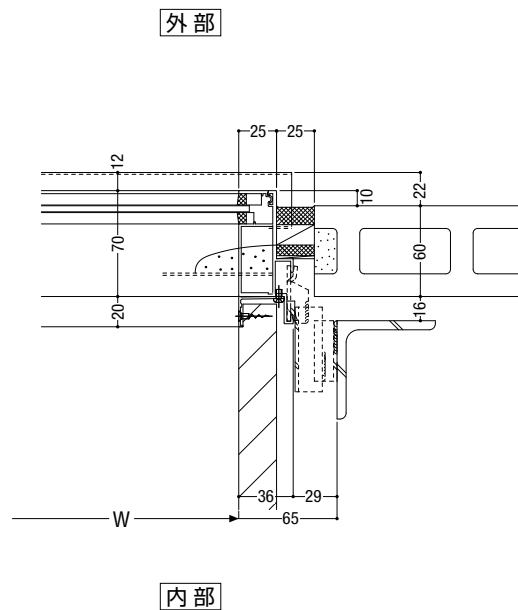

押出成形セメント板納まり

縦貼り

FP-AT70CF FIX窓(腰窓)

断熱
防音サッシ

防音サッシ

一般サッシ

共通商品

BL認定サッシ

断熱
防音サッシ(防火)

防音サッシ(防火)

共通商品(防火)

アルミ樹脂
複合サッシ

サッシ
パリアフリー

換気商品

ブラインド
内蔵サッシ

出窓

収納型網戸

マンション
関連商品

共通付属品

商品
その他の

納まり参考図