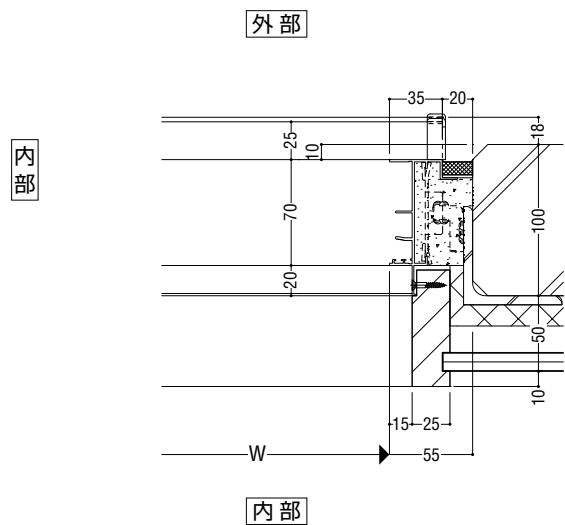

ALC納まり

ALC仕上げ塗材仕上げ

FNS-II70 引違い窓(腰窓)

断熱
防音サッシ

防音サッシ

一般サッシ

共通商品

BL認定サッシ

断熱
防音サッシ
(防火)

防音サッシ
(防火)

共通商品
(防火)

アルミ樹脂
複合サッシ

サッシ
パリアフリー

換気商品

ブラインド
内蔵サッシ

出窓

収納型網戸

マンション
関連商品

共通付属品

商品
その他の

納まり参考図