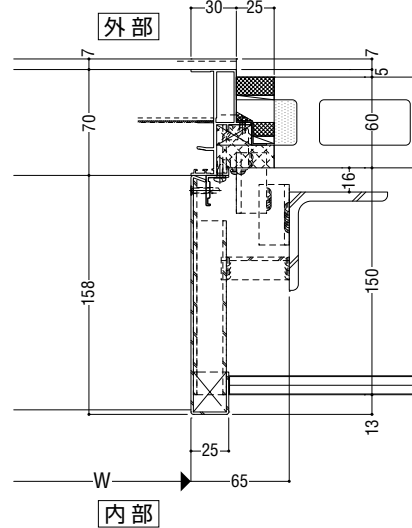

押出成形セメント板納まり

縦貼り

FNS-II70 引違い窓(腰窓)