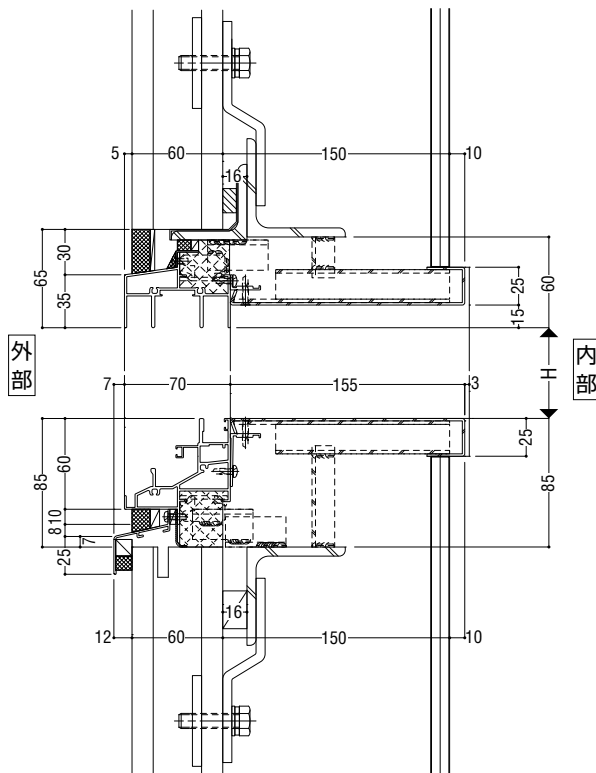

押出成形セメント板納まり

縦貼り

FNS-II70 引違い窓(腰窓)