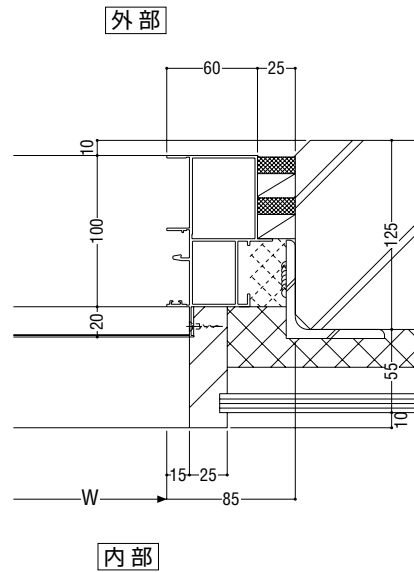

乾式納まり

たて枠フリー納まり

FNS-100 引違い窓(掃き出し窓)