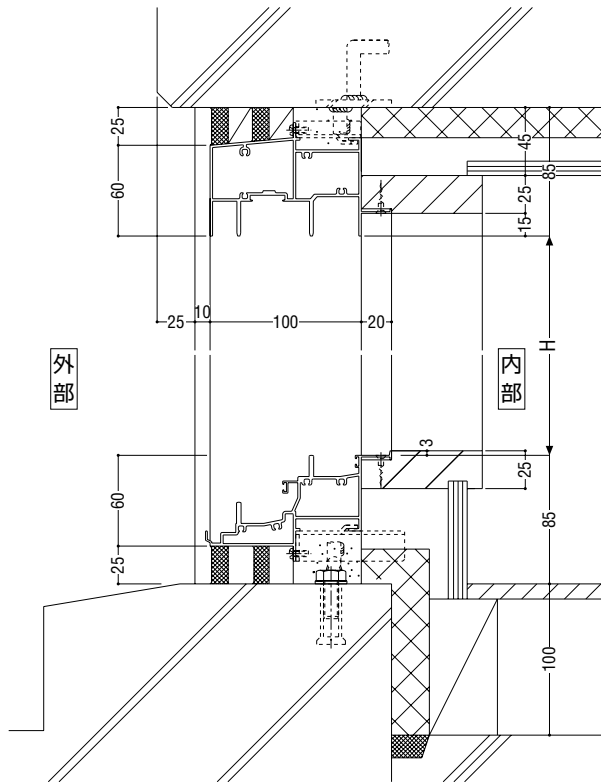

乾式納まり

たて枠フリー納まり

FNS-100 引違い窓(掃き出し窓)