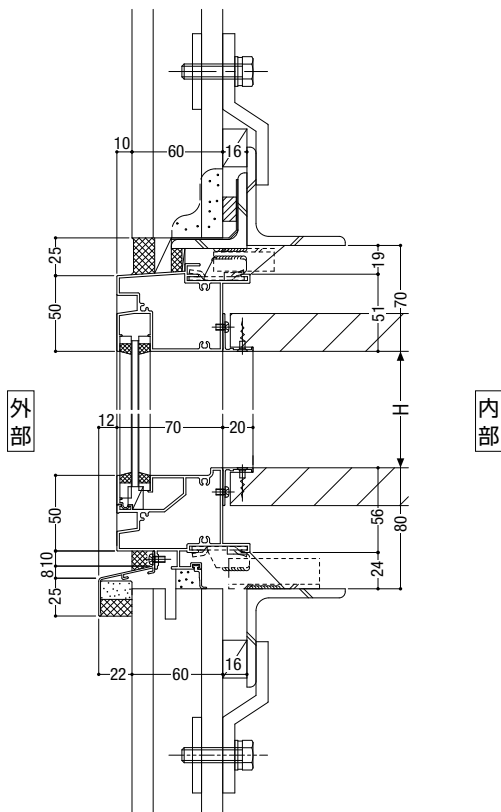

押出成形セメント板納まり

縦貼り

FP-AT70CF FIX窓(腰窓)

断熱
防音サッシ

防音サッシ

一般サッシ

共通商品

BL認定サッシ

断熱
防音サッシ(防火)

防音サッシ(防火)

共通商品(防火)

アルミ樹脂
複合サッシ

サッシ
パリアフリー

換気商品

ブラインド
内蔵サッシ

出窓

収納型網戸

マンション
関連商品

共通付属品

商品
その他の

納まり参考図