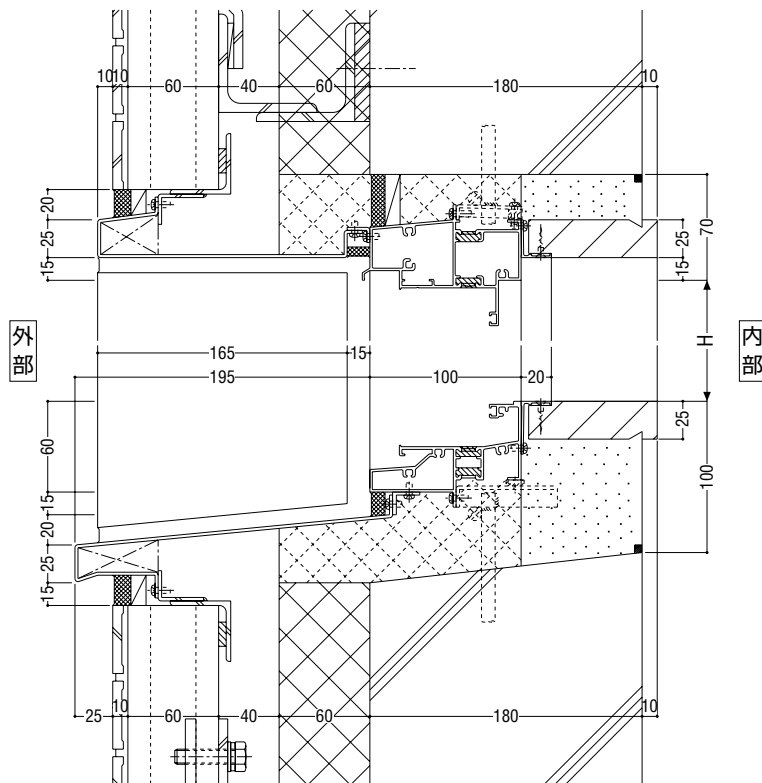

断熱納まり

RCタイル貼り(外断熱)

断熱100N 外開き窓(腰窓)

- 断熱防音サッシ
- 防音サッシ
- 一般サッシ
- 共通商品
- BL設置サッシ
- 断熱防音サッシ(防火)
- 防音サッシ(防火)
- 共通商品(防火)
- アルミ樹脂複合サッシ
- パリアフリー
- 換気商品
- 内蔵サッシ
- 出窓
- 収納型網戸
- 関連商品
- 共通付属品
- その他の商品