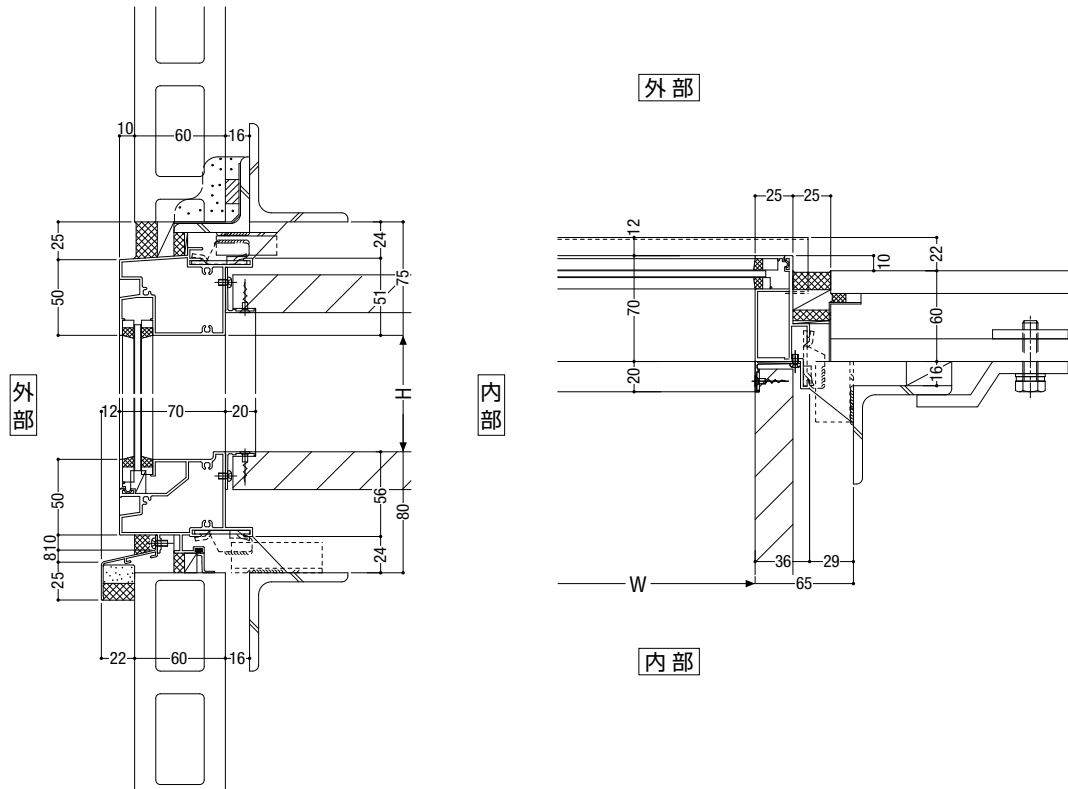

押出成形セメント板納まり

横貼り

FP-AT70CF FIX窓(腰窓)

- 断熱防音サッシ
- 防音サッシ
- 一般サッシ
- 共通商品
- 日除きサッシ
- 断熱防音サッシ(防火)
- 防音サッシ(防火)
- 共通商品(防火)
- アルミ樹脂複合サッシ
- バリアフリー
- 換気商品
- 内蔵サッシ
- 出窓
- 収納型網戸
- マンション
- 共通付属品
- その他の商品
- 納まり参考図