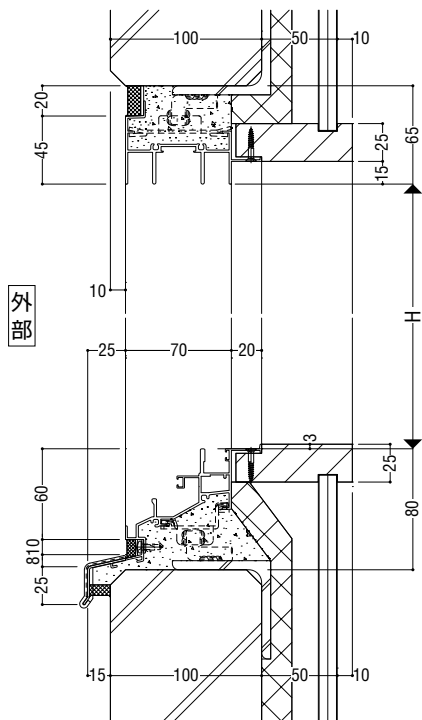

ALC納まり

ALC仕上げ塗材仕上げ

FNS-II70 引違い窓(腰窓)

断熱
防音サッシ

防音サッシ

一般サッシ

共通商品

BL認定サッシ

断熱
防音サッシ
(防火)

防音サッシ
(防火)

共通商品
(防火)

アルミ樹脂
複合サッシ

サッシ
パリアフリー

換気商品

ブラインド
内蔵サッシ

出窓

収納型網戸

マンション
関連商品

共通付属品

商品
その他の

納まり参考図