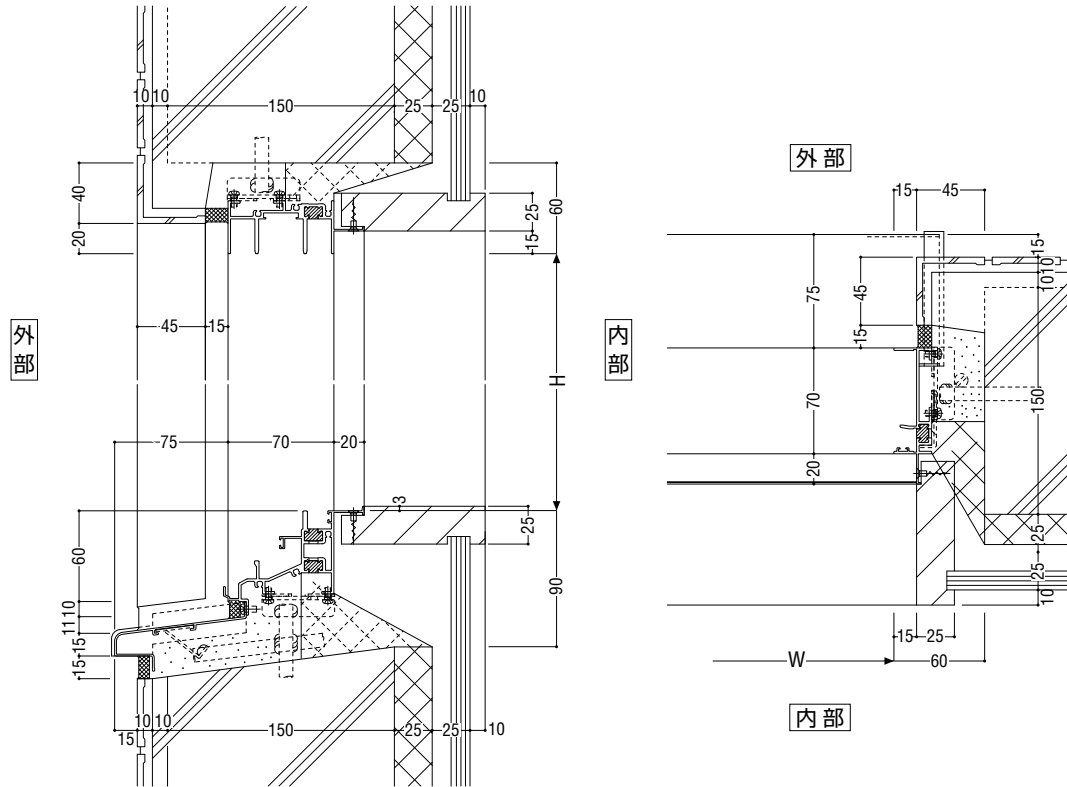

断熱納まり

RCタイル貼り(内断熱)

Super70H 引違い窓(腰窓)