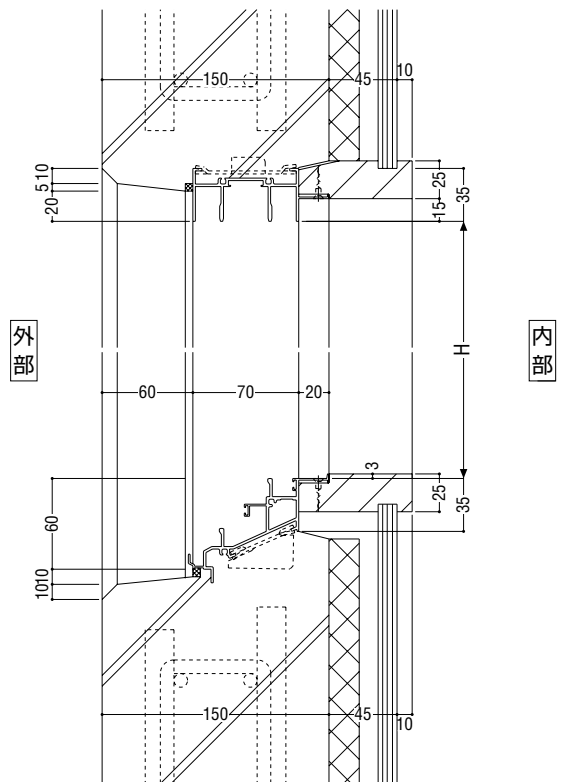

一般抱き納まり

PC打ち込み

FNS-70P 引違い窓(腰窓)

- 断熱防音サッシ
- 防音サッシ
- 一般サッシ
- 共通商品
- BL認定サッシ
- 断熱防音サッシ(防火)
- 防音サッシ(防火)
- 共通商品(防火)
- アルミ樹脂複合サッシ
- バリアフリーサッシ
- 換気商品
- フライト内蔵サッシ
- 出窓
- 収納型網戸
- マンション関連商品
- 共通付属品
- その他の商品